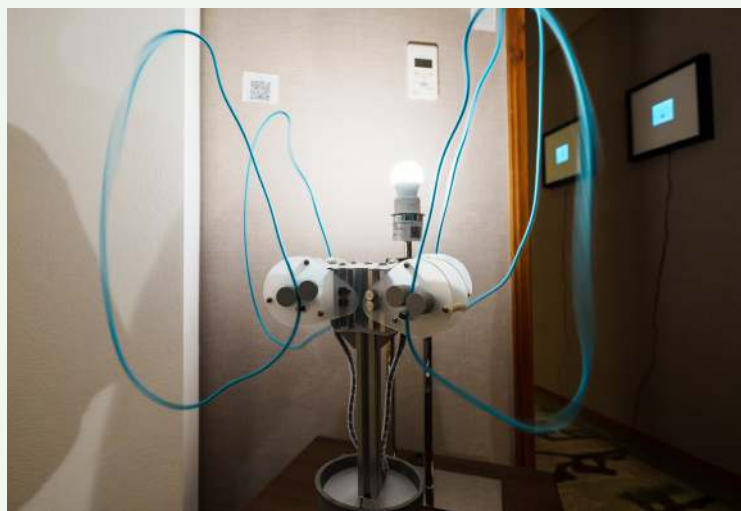

## 最佳空間呈現獎

為了讓畫廊重拾飯店型藝術博覽會的初衷，更能巧妙的運用有限制性的空間去呈現作品的特色，所以特別成立獎項，鼓勵畫廊能推陳出新，讓藝術展現有更加多元的風貌。

ONE ART Taipei 2024 藝術台北舉辦「最佳空間呈現獎」，看參展畫廊如何在飯店空間中大展身手，在展間中精心設計出絕佳的展覽空間，令觀眾走進每間展房都是一次又一次的驚喜，也將大幅提升活動的整體視覺享受。

活動最終日將經由評審團選出優選一名，將獲得下一屆 ONE ART Taipei 藝術台北的展位費五折優惠（展區及房型由執委會決定）。