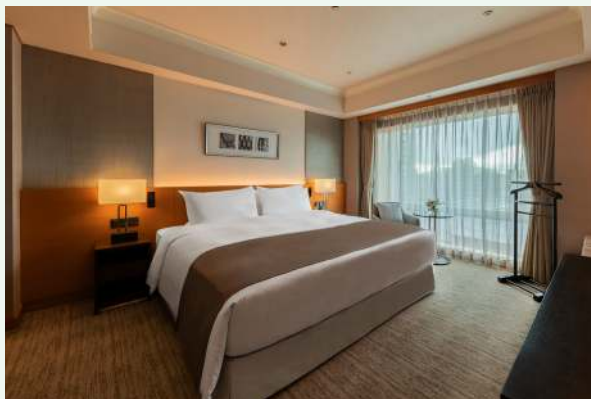

行政套房 19 坪 / 62 平方公尺

實際房型平面以抽籤房號為準

展 區	藝術無限 Unlimited 各國畫廊精選，展出藝術家年齡不限、作品類別不限。
價 格	NT$ 210,000
內 容	10 張藏家卡、30 張貴賓卡、30 張單日票券、5 張展商證、專刊頁面 2 頁、藏家住宿招待 1 晚

8